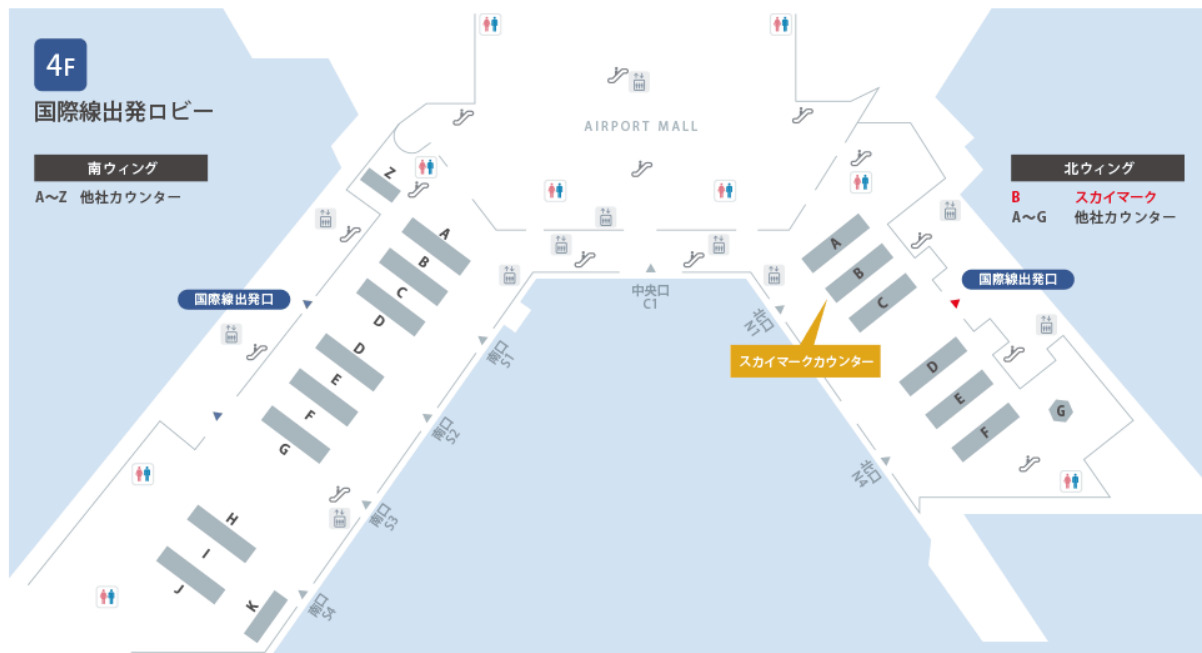

## 成田国際空港カウンターのご案内(国際線・国内線)

スカイマークの国際線・国内線空港カウンターの情報についてご案内いたします。

### 【国際線チェックインカウンター】

成田国際空港 第1ターミナル 4F 北ウイング Bカウンター

※国際線カウンターと国内線カウンターの営業時間および場所は異なります。

### ●カウンター営業時間

2019年11月29日以降

AM 7:15~9:15(日本時間)

## 【国内線チェックインカウンター】

成田国際空港 第1ターミナル 1F 南ウイング

※国際線カウンターと国内線カウンターの営業時間および場所は異なります。